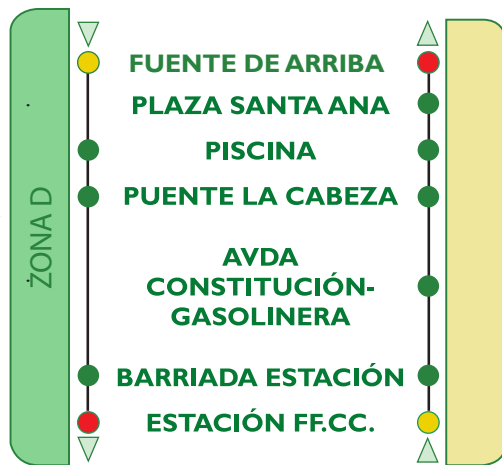

SÁBADOS LABORABLES / SATURDAY EXCEPT PUBLIC HOLIDAYS

PASO POR PARADA / STOPPING AT				PASO POR PARADA / STOPPING AT			
FUENTE DE ARRIBA	PISCINA	PUENTE DE LA CABEZA	ESTACIÓN FF.CC	ESTACIÓN FF.CC	PUENTE DE LA CABEZA	PISCINA	FUENTE DE ARRIBA
08:30	08:34	08:35	08:40	08:45	08:50	08:51	08:55
10:30	10:34	10:35	10:40	10:40	10:45	10:46	10:50
12:30	12:34	12:35	12:40	12:20	12:25	12:26	12:30
14:30	14:34	14:35	14:40	14:20	14:25	14:26	14:30
16:30	16:34	16:35	16:40	16:20	16:25	16:26	16:30

Estos horarios podrán ser objeto de modificación, en atención a las situaciones de excepcionalidad que eventualmente puedan producirse como consecuencia de la crisis sanitaria provocada por el COVID 19, y las medidas que puedan adoptar las autoridades sanitarias y gubernativas. Les recomendamos consultar los horarios en la web y la app.

Timetable could be modified according to the exceptional situations that may eventually occur as a consequence of the health crisis caused by COVID 19, and the measures that may be adopted by the Health and Government authorities. We kindly recommend checking the schedules on the web and the application.

LEYENDA

- SÓLO SUBIDA
- SUBIDA Y BAJADA
- SÓLO BAJADA

955 038 665

www.ctmam.es

ED-17

Descárgate nuestra app
Consortio Málaga