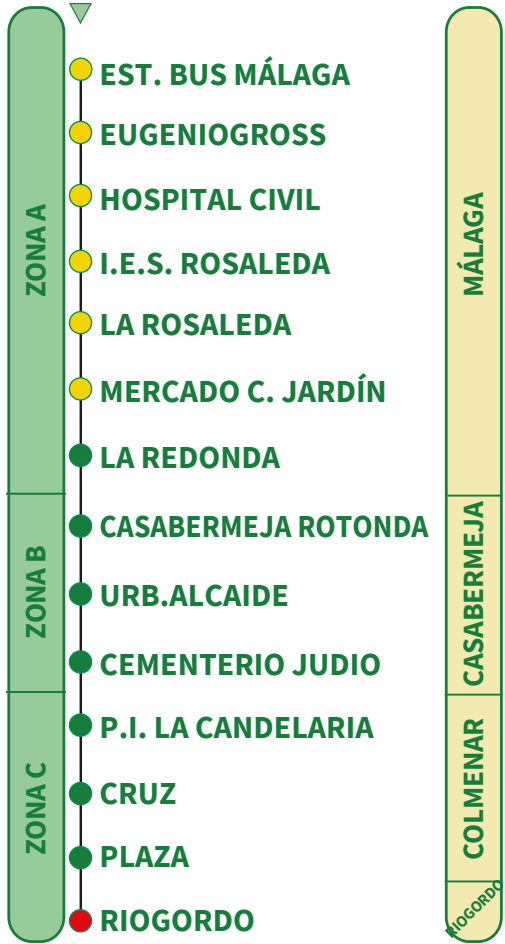

# M-251 MÁLAGA-CASABERMEJA-COLMENAR- RIOGORDO

MÁLAGA EST. AUTOBUSES	LA REDONDA	CASABERMEJA GASOLINERA	URBANIZACIÓN ALCAIDE	CEMENTERIO JUDIO	POL. INDUSTRIAL VIRGEN CANDELARIA	COLMENAR PLAZA	RIOGORDO
--------------------------	---------------	---------------------------	-------------------------	---------------------	--------------------------------------	-------------------	----------

## DE LUNES A VIERNES LABORABLES MONDAY TO FRIDAY (ONLY WORKING DAYS)

08:00	08:20	08:42	08:45	08:49	08:52	08:57	09:05
08:05	08:25	08:47	08:50	08:54	08:57	09:02	-
09:00	09:20	09:42	09:45	09:49	09:52	09:57	10:05
10:15	10:35	10:57	11:00	11:04	11:07	11:12	-
12:00	12:20	12:42	12:45	12:49	12:52	12:57	13:05
13:00	13:20	13:42	13:45	13:49	13:52	13:57	14:05
15:00	15:20	15:42	15:45	15:49	15:52	15:57	16:05
17:45	18:05	18:27	18:30	18:34	18:37	18:42	18:50
20:15	20:35	20:57	21:00	21:04	21:07	21:12	21:20
20:20	20:40	21:02	21:05	21:09	21:12	21:17	-

## DOMINGOS Y FESTIVOS SUNDAY AND BANK HOLIDAYS

11:00	11:08	11:13	11:15	11:17	11:19	11:40	11:52
13:00	13:08	13:13	13:15	13:17	13:19	13:40	13:52
19:00	19:08	19:13	19:15	19:17	19:19	19:40	19:52

**NO SE PERMITE EL VIAJE ENTRE MÁLAGA Y CASABERMEJA  
TRAVELLING FROM MÁLAGA TO CASABERMEJA, NOT ALLOWED**