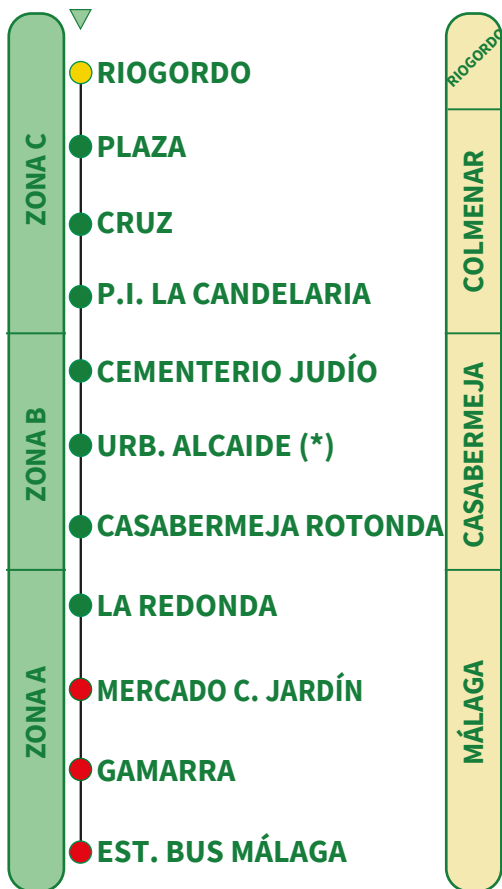

M-251 MÁLAGA-CASABERMEJA-COLMENAR- RIOGORDO

RIOGORDO
COLMENAR PLAZA
POL. INDUSTRIAL VIRGEN CANDELARIA
CEMENTERIO JUDÍO
URBANIZACIÓN ALCAIDE
CASABERMEJA GASOLINERA
LA REDONDA
MÁLAGA EST. AUTOBUSES

DE LUNES A VIERNES LABORABLES MONDAY TO FRIDAY (ONLY WORKING DAYS)

07:00	07:08	07:13	07:15	07:17	07:19	07:40	07:52
-	07:15	07:20	07:22	07:24	07:26	07:47	07:59
07:45	07:53	07:58	08:00	08:02	08:04	08:25	08:37
-	08:00	08:05	08:07	08:09	08:11	08:32	08:44
09:00	09:08	09:13	09:15	09:17	09:19	09:40	09:52
-	09:15	09:20	09:22	09:24	09:26	09:47	09:59
10:00	10:08	10:13	10:15	10:17	10:19	10:40	10:52
13:00	13:08	13:13	13:15	13:17	13:19	13:40	13:52
-	13:45	13:50	13:52	13:54	13:56	14:17	14:29
15:45	15:53	15:58	16:00	16:02	16:04	16:25	16:37
19:15	19:23	19:28	19:30	19:32	19:34	19:55	20:07

SÁBADOS LABORABLES SATURDAY (ONLY WORKING DAYS)

08:45	09:08	09:13	09:15	09:17	09:19	09:40	09:52
12:00	12:23	12:28	12:30	12:32	12:34	12:55	13:07
17:00	17:23	17:28	17:30	17:32	17:34	17:55	18:07
-	18:00	18:05	18:07	18:09	18:11	18:32	18:44

DOMINGOS Y FESTIVOS SUNDAY AND BANK HOLIDAYS

08:45	09:08	09:13	09:15	09:17	09:19	09:40	09:52
12:00	12:23	12:28	12:30	12:32	12:34	12:55	13:07
17:00	17:23	17:28	17:30	17:32	17:34	17:55	18:07

- SÓLO SUBIDA / ONLY BOARDING
- SUBIDA Y BAJADA / BOARDING AND ALIGHTING
- SÓLO BAJADA / ONLY ALIGHTING

(*) TRANSPORTE A LA DEMANDA EN LA PARADA "URBANIZACIÓN ALCAIDE" PARA LOS VIAJEROS CON DESTINO CASABERMEJA O MÁLAGA:

Las reservas se podrán realizar hasta las 18:00 horas del día anterior a la fecha solicitada mediante de tres vías:

- Por teléfono, llamando al número 951 920 267
- A través de la web www.ctmam.es en este enlace
- En la aplicación móvil Transporte de Andalucía, disponible para dispositivos Android e iOS

ED41ter 25/11/24

Consejería de Fomento,
Articulación del Territorio y Vivienda
Consorcio de Transporte Metropolitano
del Área de Málaga

955 038 665

www.ctmam.es / f t You Tube