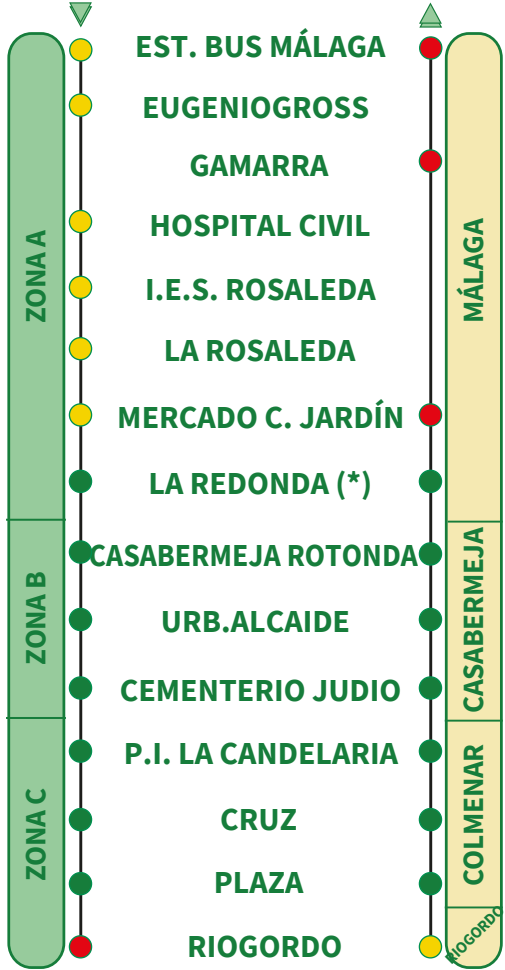

DE LUNES A VIERNES LABORABLES MONDAY TO FRIDAY (ONLY WORKING DAYS)

08:00	08:20	08:30	08:35	08:36	08:40	08:45	09:00
09:00	09:20	09:30	09:35	09:36	09:40	09:45	10:00
12:00	12:20	12:30	12:35	12:36	12:40	12:45	13:00
13:00	13:20	13:30	13:35	13:36	13:40	13:45	14:00
15:00	15:20	15:30	15:35	15:36	15:40	15:45	16:00
17:45	18:05	18:15	18:20	18:21	18:25	18:30	18:45
20:15	20:35	20:45	20:50	20:51	20:55	21:00	21:15

SÁBADOS, DOMINGOS Y FESTIVOS SATURDAY, SUNDAY AND BANK HOLIDAYS

11:00	11:20	11:30	11:35	11:36	11:40	11:45	12:00
13:00	13:20	13:30	13:35	13:36	13:40	13:45	14:00
19:00	19:20	19:30	19:35	19:36	19:40	19:45	20:00

RIOGORDO	COLMENAR PLAZA	POL. INDUSTRIAL VIRGEN CANDELARIA	CEMENTERIO JUDIO	URBANIZACIÓN ALCAIDE	CASABERMEJA GASOLINERA	LA REDONDA	MÁLAGA EST. AUTOBUSES

DE LUNES A VIERNES LABORABLES MONDAY TO FRIDAY (ONLY WORKING DAYS)

07:00	07:15	07:20	07:24	07:25	07:30	07:40	08:00
07:45	08:00	08:05	08:09	08:10	08:15	08:25	08:45
09:00	09:15	09:20	09:24	09:25	09:30	09:40	10:00
10:00	10:15	10:20	10:24	10:25	10:30	10:40	11:00
13:00	13:15	13:20	13:24	13:25	13:30	13:40	14:00
15:45	16:00	16:05	16:09	16:10	16:15	16:25	16:45
19:15	19:30	19:35	19:39	19:40	19:45	19:55	20:15

SÁBADOS, DOMINGOS Y FESTIVOS SATURDAY, SUNDAY AND BANK HOLIDAYS

08:45	09:00	09:05	09:09	09:10	09:15	09:25	09:45
12:00	12:15	12:20	12:24	12:25	12:30	12:40	13:00
17:00	17:15	17:20	17:24	17:25	17:30	17:40	18:00

- SÓLO SUBIDA / ONLY BOARDING
- SUBIDA Y BAJADA / BOARDING AND ALIGHTING
- SÓLO BAJADA / ONLY ALIGHTING
- USTED ESTÁ AQUÍ / YOU ARE HERE

(*) NO SE PERMITE EL VIAJE ENTRE MÁLAGA Y CASABERMEJA
(*). TRAVELLING FROM MÁLAGA TO CASABERMEJA, NOT ALLOWED

Consejería de Fomento, Articulación del Territorio y Vivienda
Consortio de Transporte Metropolitano del Área de Málaga

Google Play Disponible en el App Store

uptodown

955 038 665
www.ctmam.es
f t You Tube