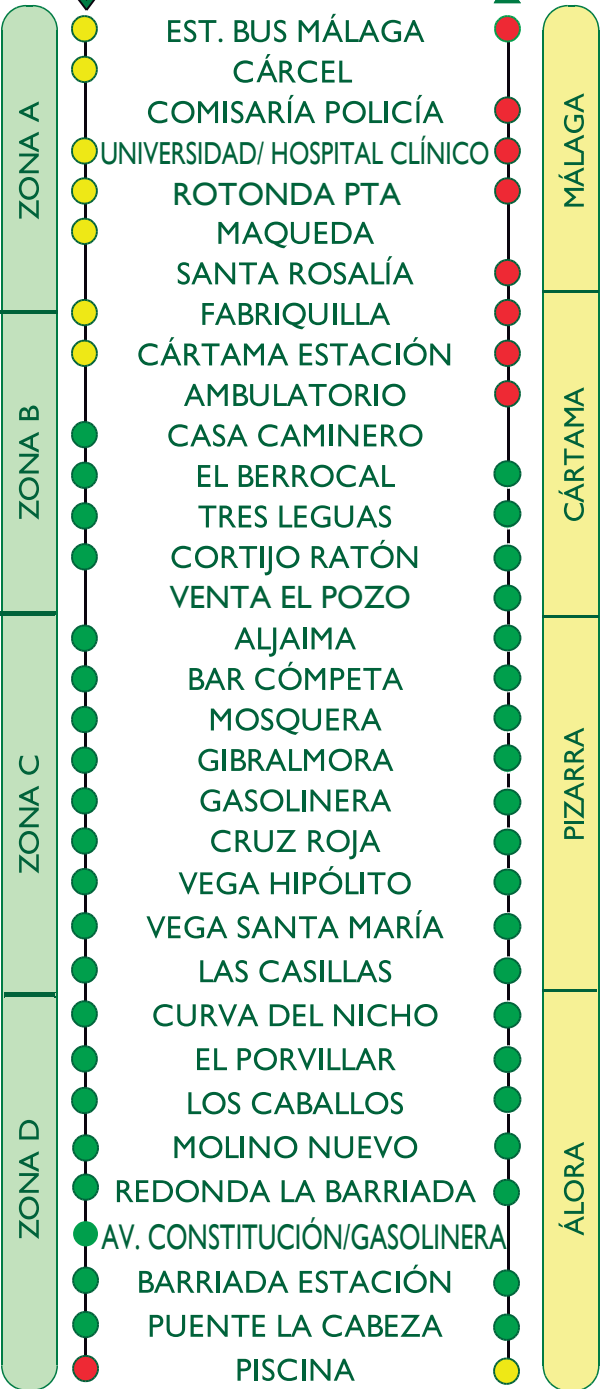

Consejería de Fomento,
Articulación del Territorio y Vivienda
Consortio de Transporte Metropolitano
del Área de Málaga

Google Play

Disponible en el
App Store

uptodown

955 038 665

www.ctmam.es / f t YouTube

ED 01/07/24

M-231

- EST. BUS MÁLAGA
- CÁRCEL
- COMISARÍA POLICÍA
- UNIVERSIDAD/ HOSPITAL CLÍNICO
- ROTONDA PTA MAQUEDA
- SANTA ROSALÍA
- FABRIQUILLA
- CÁRTAMA ESTACIÓN
- AMBULATORIO
- CASA CAMINERO
- EL BERROCAL
- TRES LEGUAS
- CORTIJO RATÓN
- VENTA EL POZO
- ALJAIMA
- BAR CÓMPETA
- MOSQUERA
- GIBRALMORA
- GASOLINERA
- CRUZ ROJA
- VEGA HIPÓLITO
- VEGA SANTA MARÍA
- LAS CASILLAS
- CURVA DEL NICHU
- EL PORVILLAR
- LOS CABALLOS
- MOLINO NUEVO
- REDONDA LA BARRIADA
- AV. CONSTITUCIÓN/GASOLINERA
- BARRIADA ESTACIÓN
- PUENTE LA CABEZA
- PISCINA

M-233

ED 09/09/23

- EST. BUS MÁLAGA
- CÁRCEL
- COMISARÍA POLICÍA
- UNIVERSIDAD/ HOSPITAL CLÍNICO
- HOSPITAL GUADALHORCE
- R. ENTRADA CERRALBA
- GASOLINERA PIZARRA
- CRUZ ROJA
- VEGA SANTA MARÍA
- LAS CASILLAS
- CURVA DEL NICHU
- EL PORVILLAR
- LOS CABALLOS
- MOLINO NUEVO
- REDONDA LA BARRIADA
- BARRIADA ESTACIÓN
- AVDA. CONSTITUCIÓN/GASOLINERA
- PUENTE LA CABEZA
- PISCINA

M-235

Disponible en el

Google Play

App Store

uptodown

- PISCINA
- PUENTE LA CABEZA
- BARRIADA ESTACIÓN
- REDONDA LA BARRIADA
- MOLINO NUEVO
- LOS CABALLOS
- EL PORVILLAR
- CURVA DEL NICHU
- LAS CASILLAS
- VEGA SANTA MARÍA
- VEGA HIPÓLITO
- GASOLINERA PIZARRA
- CRUZ ROJA
- R. ENTRADA CERRALBA
- HOSPITAL GUADALHORCE
- AMBULATORIO
- CÁRTAMA ESTACIÓN
- FABRIQUILLA
- SANTA ROSALÍA
- ROTONDA PTA
- UNIVERSIDAD/ HOSPITAL CLÍNICO
- COMISARÍA POLICÍA
- EST BUS MÁLAGA