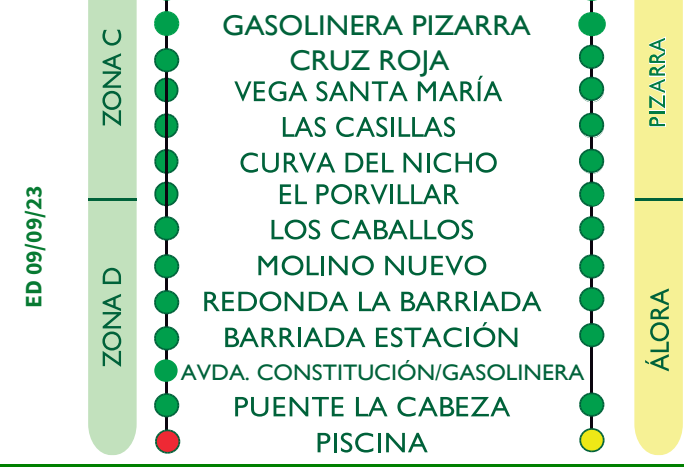

M-233

ED 09/09/23

- EST. BUS MÁLAGA
- CÁRCEL
- COMISARÍA POLICÍA
- UNIVERSIDAD/ HOSPITAL CLÍNICO
- HOSPITAL GUADALHORCE
- R. ENTRADA CERRALBA
- GASOLINERA PIZARRA
- CRUZ ROJA
- VEGA SANTA MARÍA
- LAS CASILLAS
- CURVA DEL NICHU
- EL PORVILLAR
- LOS CABALLOS
- MOLINO NUEVO
- REDONDA LA BARRIADA
- BARRIADA ESTACIÓN
- AVDA. CONSTITUCIÓN/GASOLINERA
- PUENTE LA CABEZA
- PISCINA