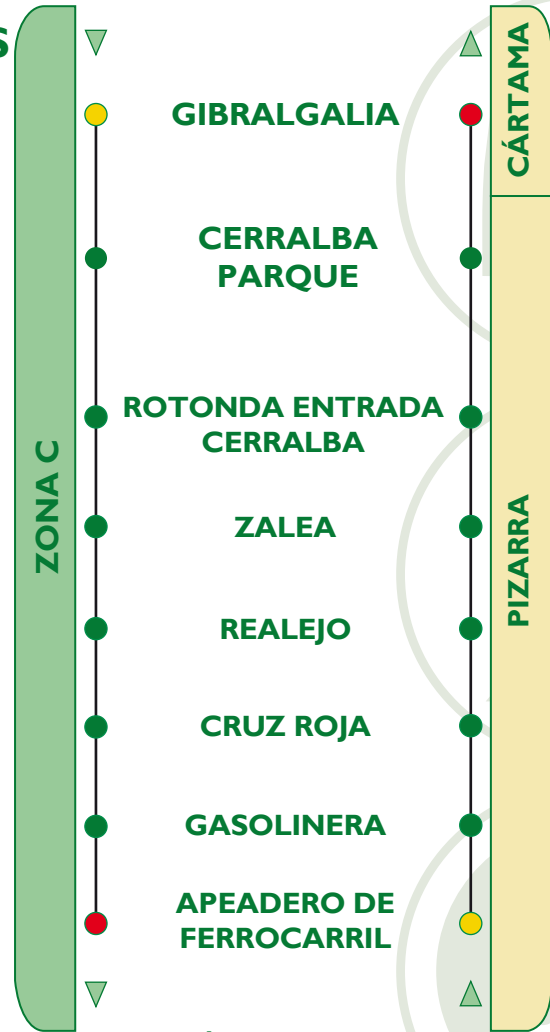

# M-137 GIBRALGALIA-PIZARRA

DE LUNES A VIERNES LABORABLES

## DESDE GIBRALGALIA A PIZARRA

Salidas desde GIBRALGALIA	06:45	09:45	12:45	17:00
Paso aproximado por CERRALBA	06:55	09:55	12:55	17:10
Paso aproximado por ZALEA	07:00	10:00	13:00	17:15
LLEGADA A PIZARRA	07:09	10:09	13:09	17:24

## DESDE PIZARRA A GIBRALGALIA

Salidas desde PIZARRA	10:10	13:15	17:35
Paso aproximado por ZALEA	10:17	13:22	17:42
Paso aproximado por CERRALBA	10:22	13:27	17:47
LLEGADA A GIBRALGALIA	10:32	13:37	17:57