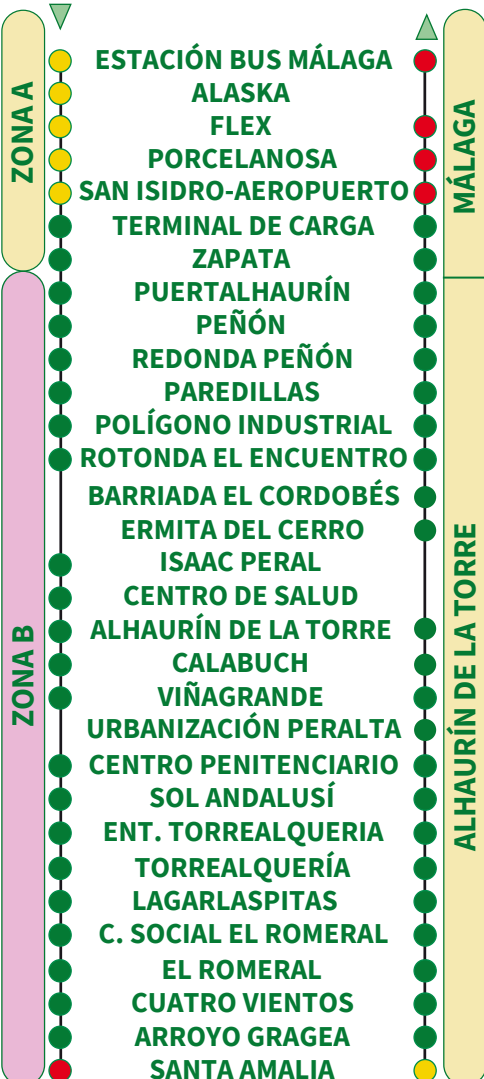

SANTA AMALIA	EL ROMERAL	TORRE-ALQUERÍA	SOL ANDALUSÍ	CENTRO PENITENCIARIO	ALHAURÍN DE LA TORRE	POLÍGONO INDUSTRIAL	EL PEÑÓN	ZAPATA	SAN ISIDRO / AEROPUERTO	EST. BUS MÁLAGA
07:00	07:04	07:10	07:14	07:16	07:20	07:25	07:33	07:37	07:42	08:10
08:30	08:34	08:40	08:44	08:46	08:50	08:55	09:03	09:07	09:12	09:40
10:00	10:04	10:10	10:14	10:16	10:20	10:25	10:33	10:37	10:42	11:10
11:30	11:34	11:40	11:44	11:46	11:50	11:55	12:03	12:07	12:12	12:40
13:00	13:04	13:10	13:14	13:16	13:20	13:25	13:33	13:37	13:42	14:10
14:30	14:34	14:40	14:44	14:46	14:50	14:55	15:03	15:07	15:12	15:40
16:00	16:04	16:10	16:14	16:16	16:20	16:25	16:33	16:37	16:42	17:10
17:30	17:34	17:40	17:44	17:46	17:50	17:55	18:03	18:07	18:12	18:40
19:00	19:04	19:10	19:14	19:16	19:20	19:25	19:33	19:37	19:42	20:10
20:30	20:34	20:40	20:44	20:46	20:50	20:55	21:03	21:07	21:12	21:40

DOMINGOS Y FESTIVOS / SUNDAY AND PUBLIC HOLIDAYS

SANTA AMALIA	EL ROMERAL	TORRE-ALQUERÍA	SOL ANDALUSÍ	CENTRO PENITENCIARIO	ALHAURÍN DE LA TORRE	POLÍGONO INDUSTRIAL	EL PEÑÓN	ZAPATA	SAN ISIDRO / AEROPUERTO	EST. BUS MÁLAGA
08:30	08:35	08:43	08:48	08:50	08:53	08:58	09:03	09:07	09:12	09:42
11:30	11:35	11:43	11:48	11:50	11:53	11:58	12:03	12:07	12:12	12:42
14:30	14:35	14:43	14:48	14:50	14:53	14:58	15:03	15:07	15:12	15:42
17:30	17:35	17:43	17:48	17:50	17:53	17:58	18:03	18:07	18:12	18:42
20:30	20:35	20:43	20:48	20:50	20:53	20:58	21:03	21:07	21:12	21:42

- SÓLO SUBIDA / ONLY BOARDING
- SUBIDA Y BAJADA / BOARDING AND ALIGHTING
- SÓLO BAJADA / ONLY ALIGHTING

WiFi GRATIS

Google Play Disponible en el App Store

uptodown

Consejería de Fomento, Articulación del Territorio y Vivienda
Consorcio de Transporte Metropolitano del Área de Málaga

955 038 665

www.ctmam.es /

ED-35 21/05/23